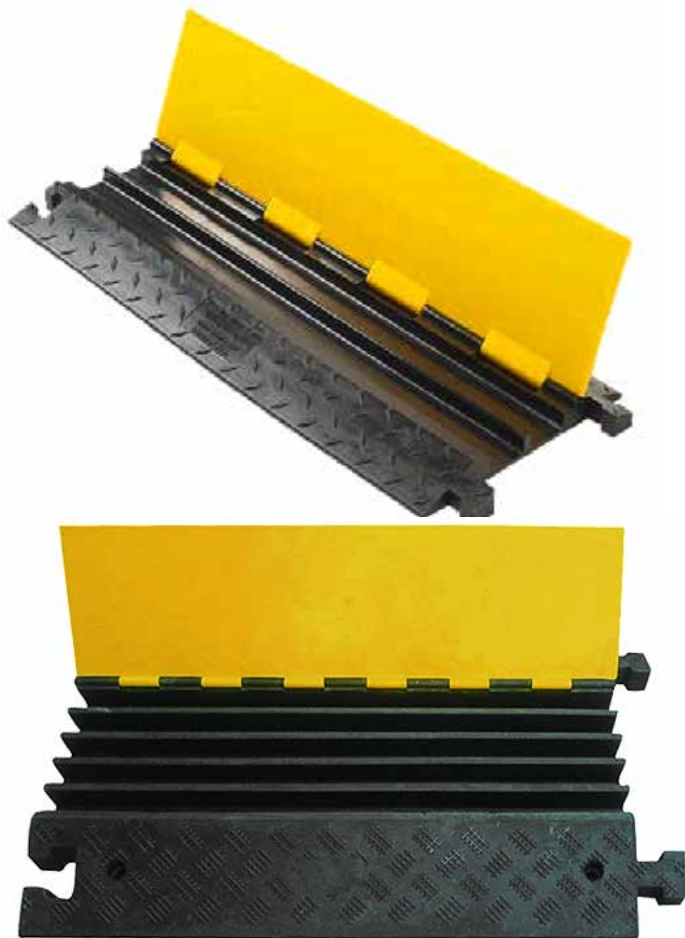

PROTECTOR DE CABLES

Soluciones eficientes en productos de caucho y PVC

CODIGO	DIMENSIONES	PES	PES	CANALES
SECP800NA	80X45X5 CMS	23 KG	8 TON	5
SECP1000NA	100X25X5 CMS	7,5KG	5 TON	2
COLOR: AMARILLO/NEGRO				

DESCRIPCIÓN

Características:

Proporciona el paso seguro de peatones y vehículos. Posee canales grandes para adaptarse a una gran variedad de tamaños de cable y mangueras. Su tapa abatible facilita el acceso a los cables. Superficie antideslizante. De fácil bloqueo y color muy visible. Ideal para aplicaciones industriales. Para uso interior o exterior.

Material:

Compuesto de caucho SBR, reforzado con caucho natural reciclado y antioxidantes. Tapa de caucho amarillo.

Aplicación:

Su diseño permite trasladarlo, ideal para productoras de eventos, centros deportivos, cineastas, empresas de electricidad.