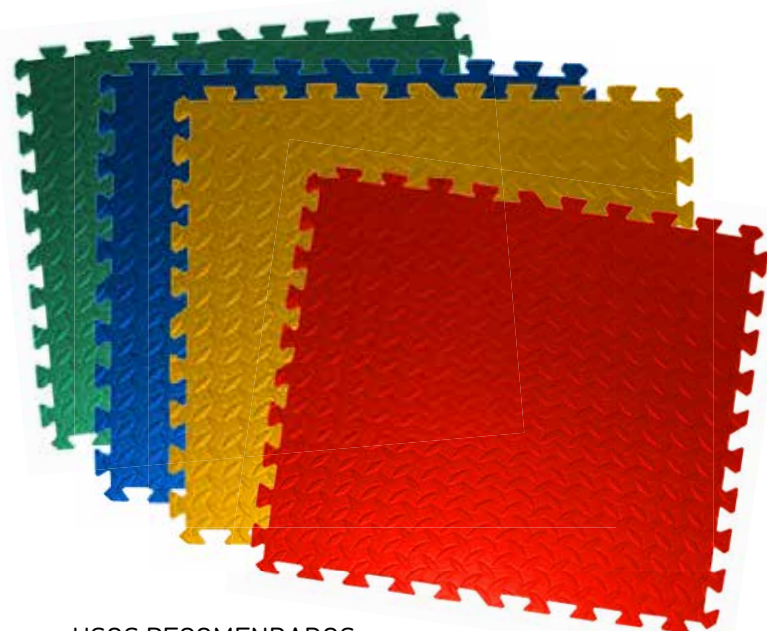

## GOMA EVA DIAMANTADA PUZZLE

Soluciones eficientes en productos de caucho y PVC

### USOS RECOMENDADOS:

- Jardines infantiles
- Centros de rehabilitación
- Zona de Juegos de mall, residenciales, etc.
- Gimnasios / Artes Marciales

EVA 13PV	EVA DIAMANTE PUZZLE	61X61CMX13 MM	VERDE
EVA 13PA	EVA DIAMANTE PUZZLE	61X61CMX13 MM	AZUL
EVA 13PAM	EVA DIAMANTE PUZZLE	61X61CMX13 MM	AMARILLO
EVA 13 PR	EVA DIAMANTE PUZZLE	61X61CMX13 MM	ROJO

#### Características:

Planchas ensamblables de Goma Eva para usar como amortiguación al trotar, saltar, jugar, caer o practicar cualquier actividad física, además funciona como aislante del frío y es antideslizante.